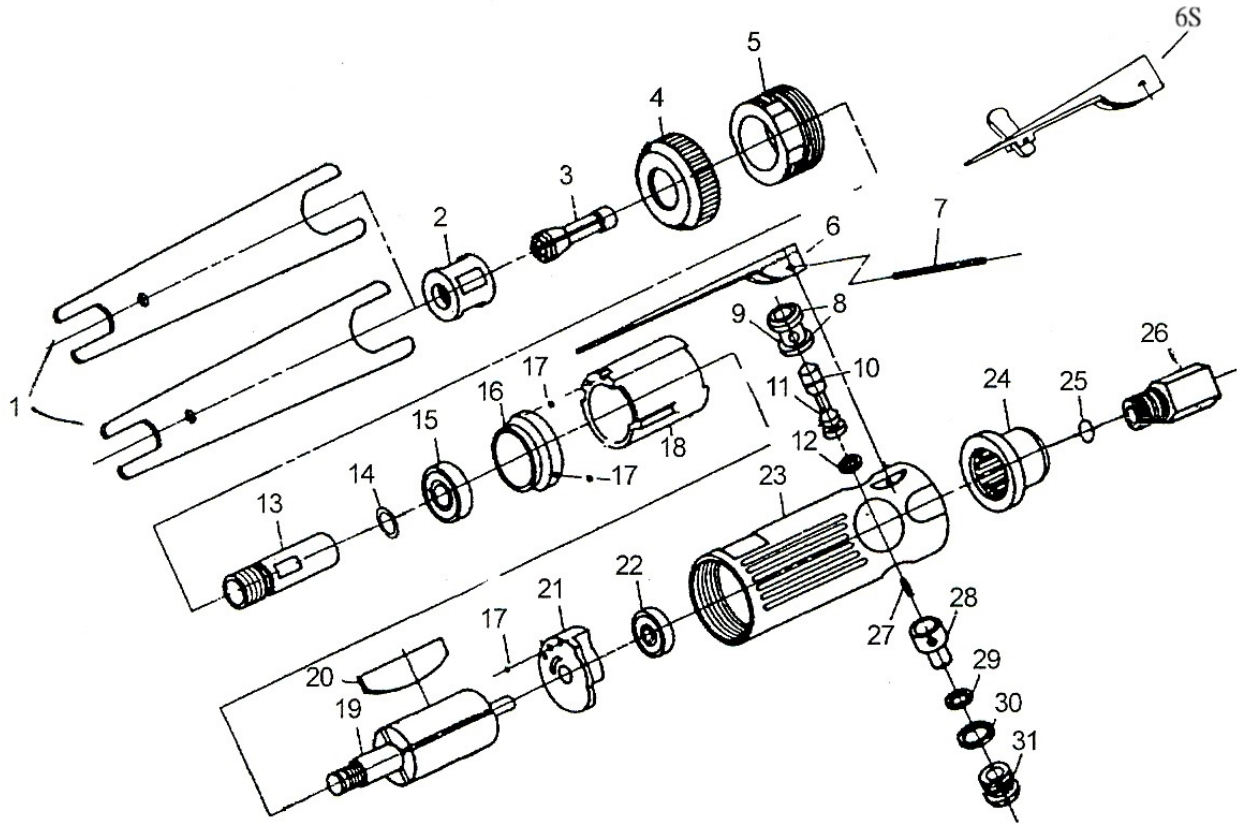

DG22HS

DIE GRINDER

Wespro Power Tools

<u>No.</u>	<u>Description</u>	<u>Order Code</u>	<u>Qty</u>	<u>No.</u>	<u>Description</u>	<u>Order Code</u>	<u>Qty</u>
1	Spanner	110743	2	16	Front End Plate	125562	1
2	Collet Nut	83891	1	17	Ball	110753	3
3	Collet Insert 1/4" Std.	124269	1	18	Cylinder	125564	1
	Collet Insert 1/8" Opt.	162893	1	19	Rotor	125566	1
4	Housing Cap	125558	1	20	Rotor Blade	125567	4
5	Retainer	125559	1	21	Rear End Plate	125568	1
6	Standard Lever	110779	1	22	Ball Bearing	112054	1
6S	Safety Lever	125579	1	23	Motor Housing	125570	1
7	Throttle Lever Pin	125580	1	24	Exhaust Deflector	125581	1
8	O-Ring	125560	2	25	O-Ring	125582	1
9	Valve	125578	1	26	Inlet Bushing	124053	1
10	O-Ring	125565	1	27	Spring	125575	1
11	Throttle Valve	125577	1	28	Air Regulator	125574	1
12	O-Ring	125576	1	29	O-Ring	125573	1
13	Collet Body	83888	1	30	O-Ring	125572	1
14	Washer	125583	1	31	Valve Screw	125571	1
15	Ball Bearing	112028	1				